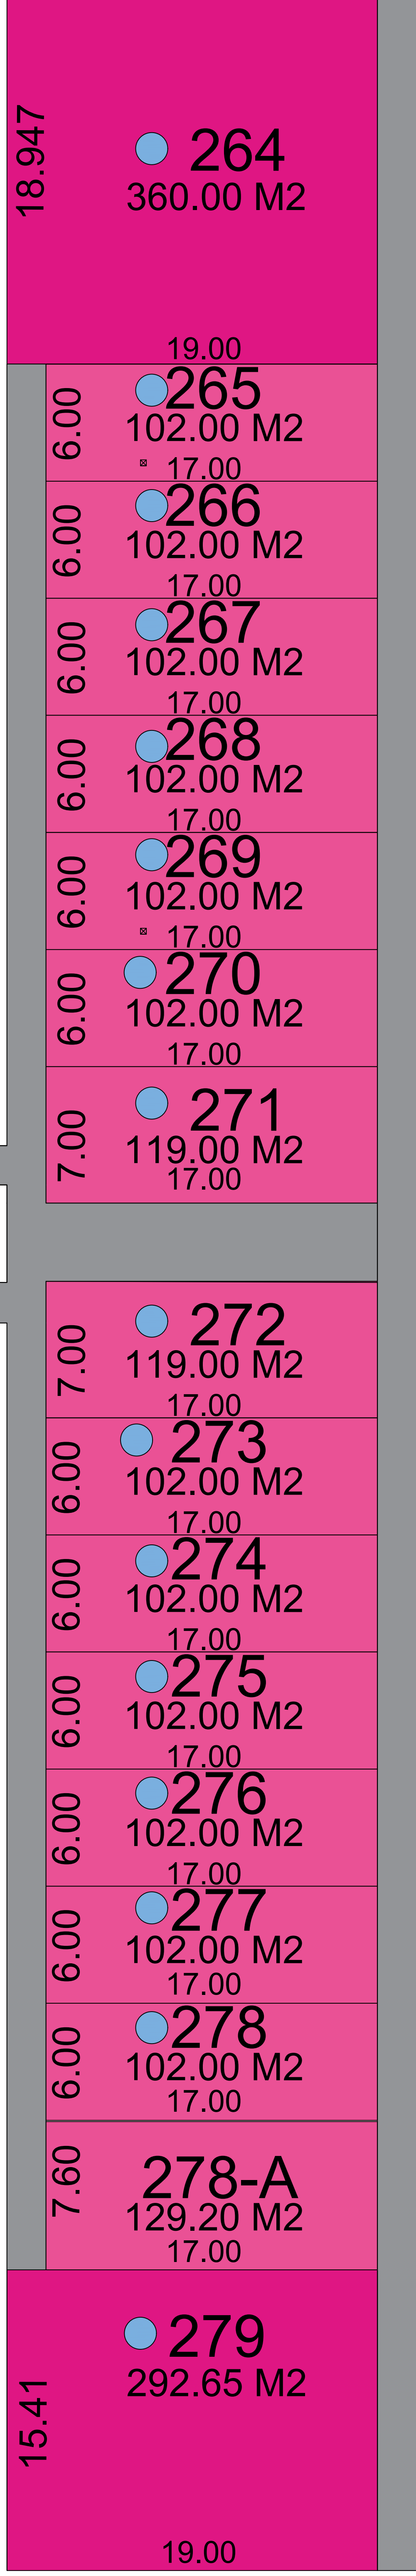

PLANTA ALTA	
CANTIDAD	TIPO DE LOCAL
15	LOCALES COMERCIALES
2	LOCALES COMERCIALES ANCLA
71	LOCALES PARA CONSULTORIOS
81	LOCALES PARA LA MUJER
89	LOCALES DE TECNOLOGIA
1	OFICINAS DE ADMINISTRACIÓN
1	ESTANCIA INFANTIL
59	BODEGAS DE MERCADO

10.00	520 OFICINAS ADMON 100.00 M2	10.00
9.00	519 ESTANCIA INFANTIL 90.00 M2	9.00

PLANTA ALTA

3-ABRIL-2023