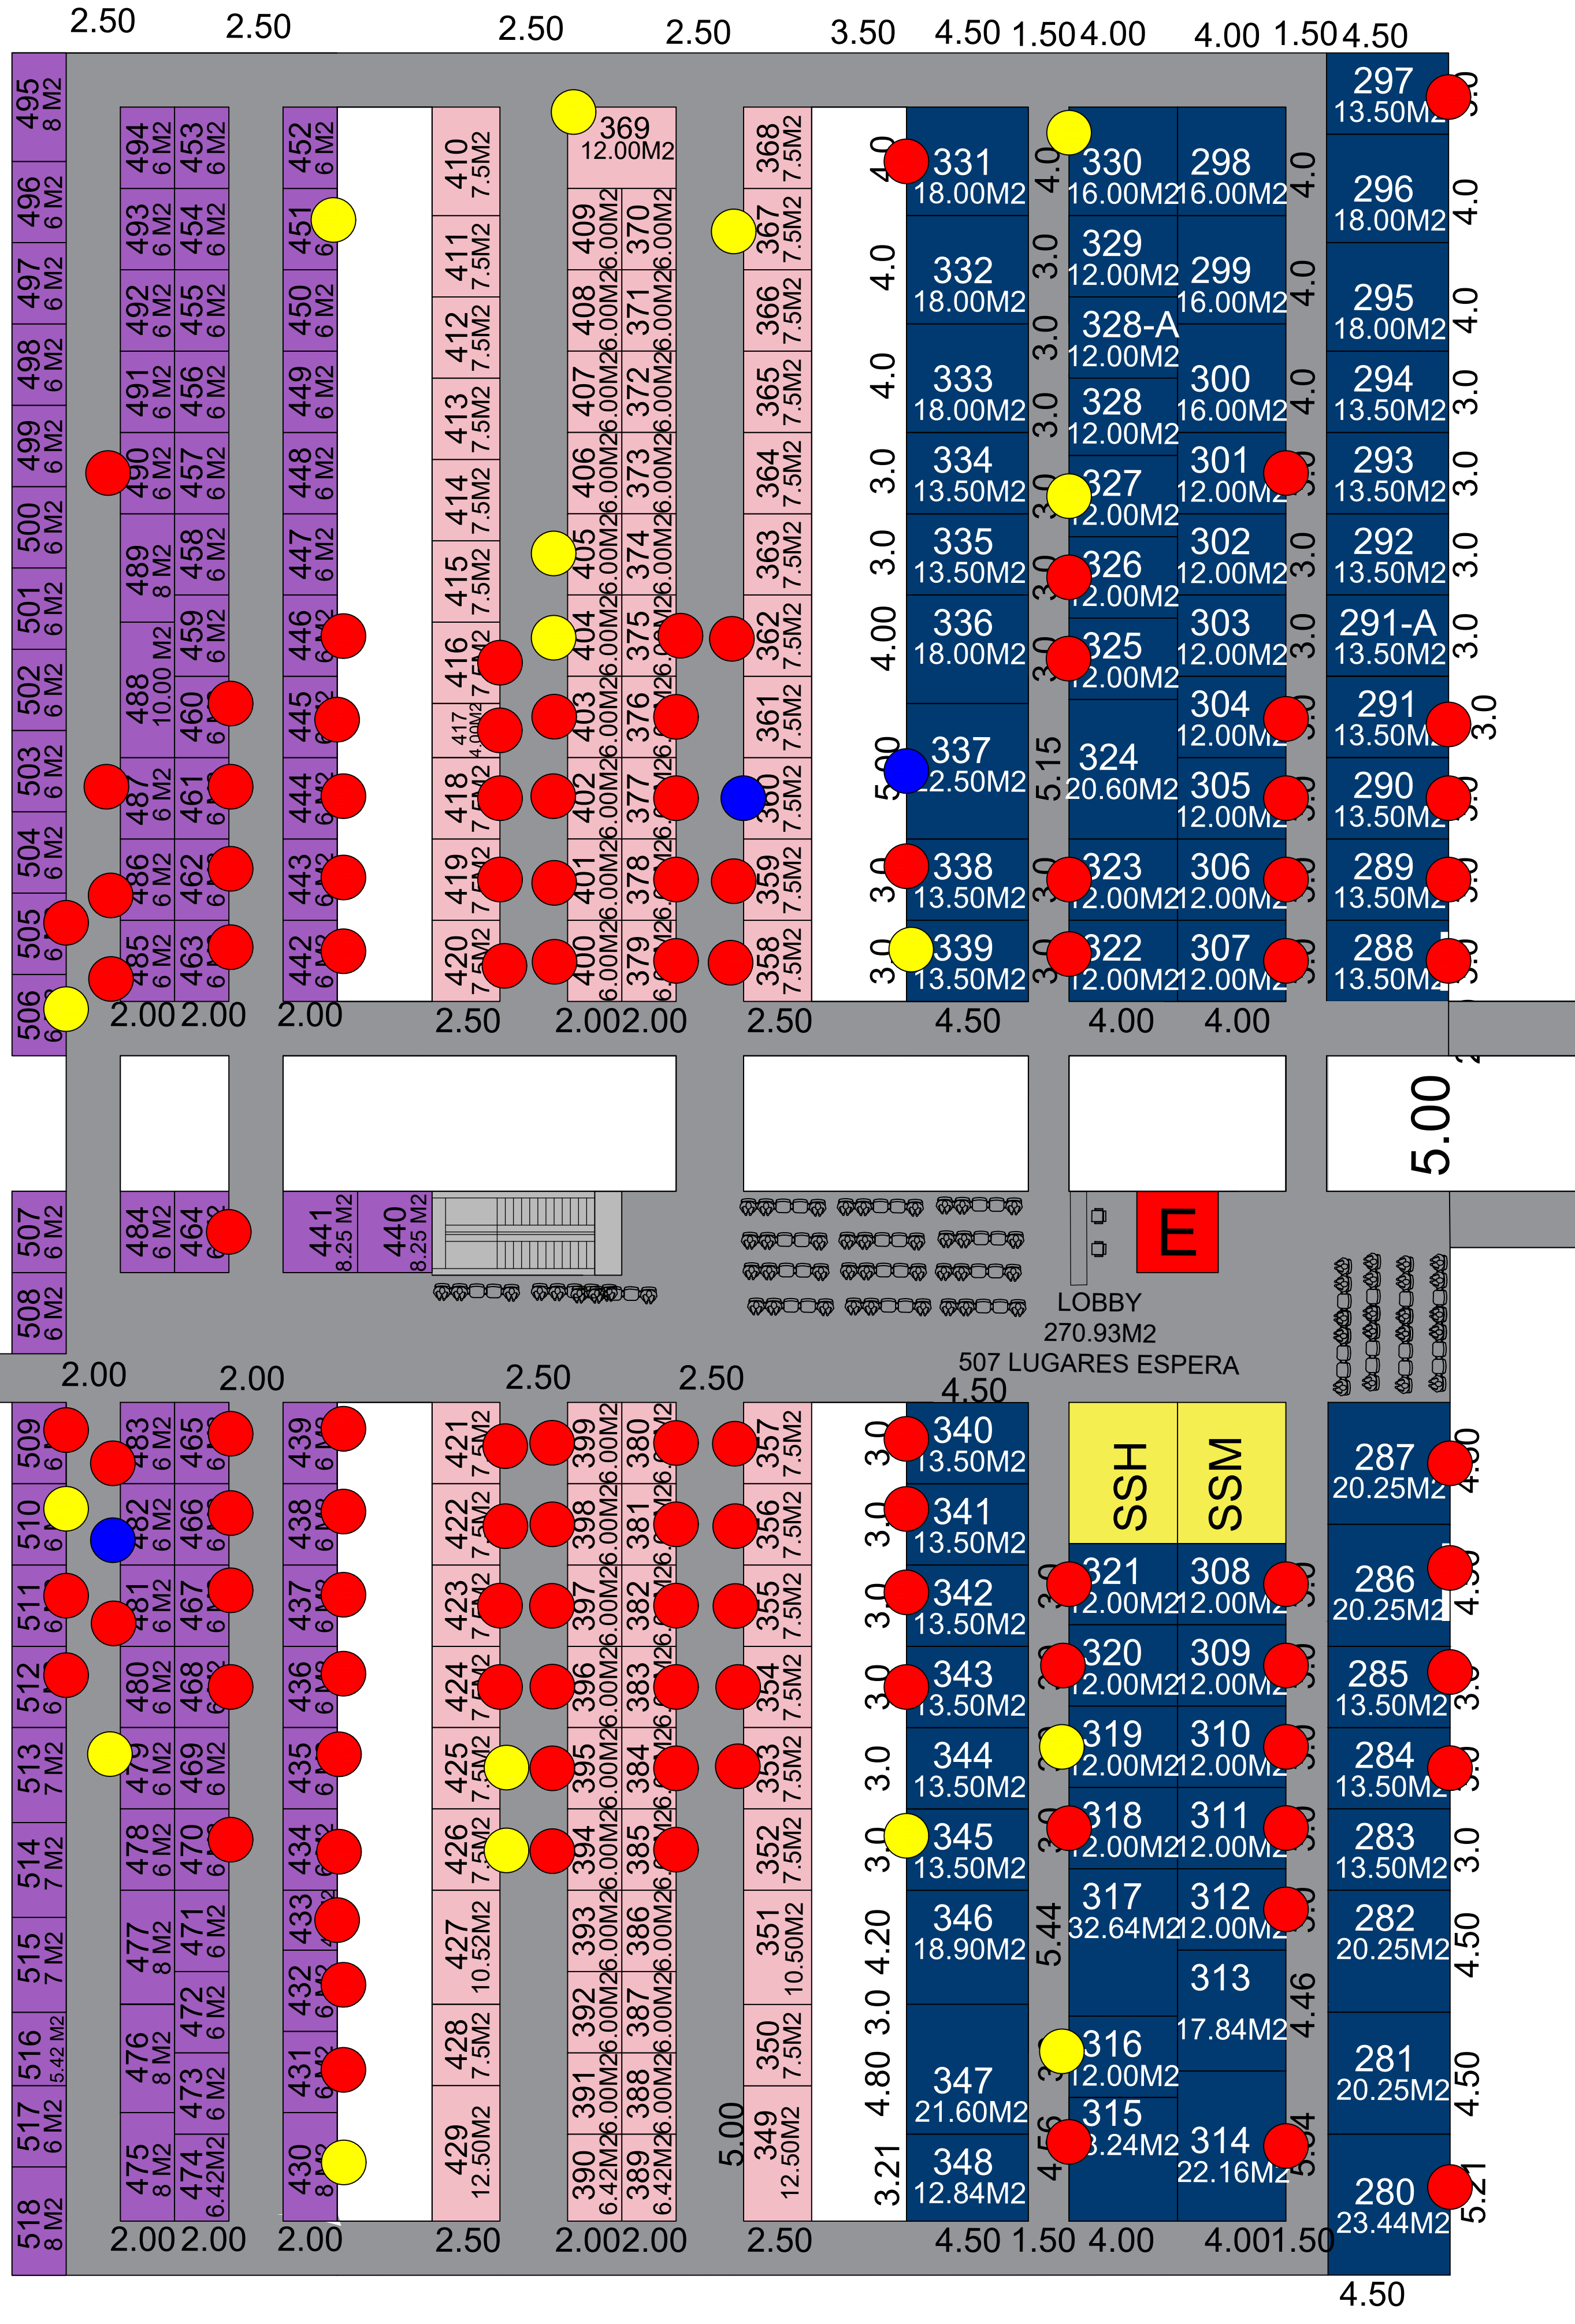

PLANTA ALTA	
CANTIDAD	TIPO DE LOCAL
15	LOCALES COMERCIALES
2	LOCALES COMERCIALES ANCLA
71	LOCALES PARA CONSULTORIOS
81	LOCALES PARA LA MUJER
89	LOCALES DE TECNOLOGIA
1	OFICINAS DE ADMINISTRACIÓN
1	ESTANCIA INFANTIL
59	BODEGAS DE MERCADO

10.00	520 OFICINAS ADMON 100.00 M2	10.00
9.00	519 ESTANCIA INFANTIL 90.00 M2	9.00

PLANTA ALTA

3-ABRIL-2023