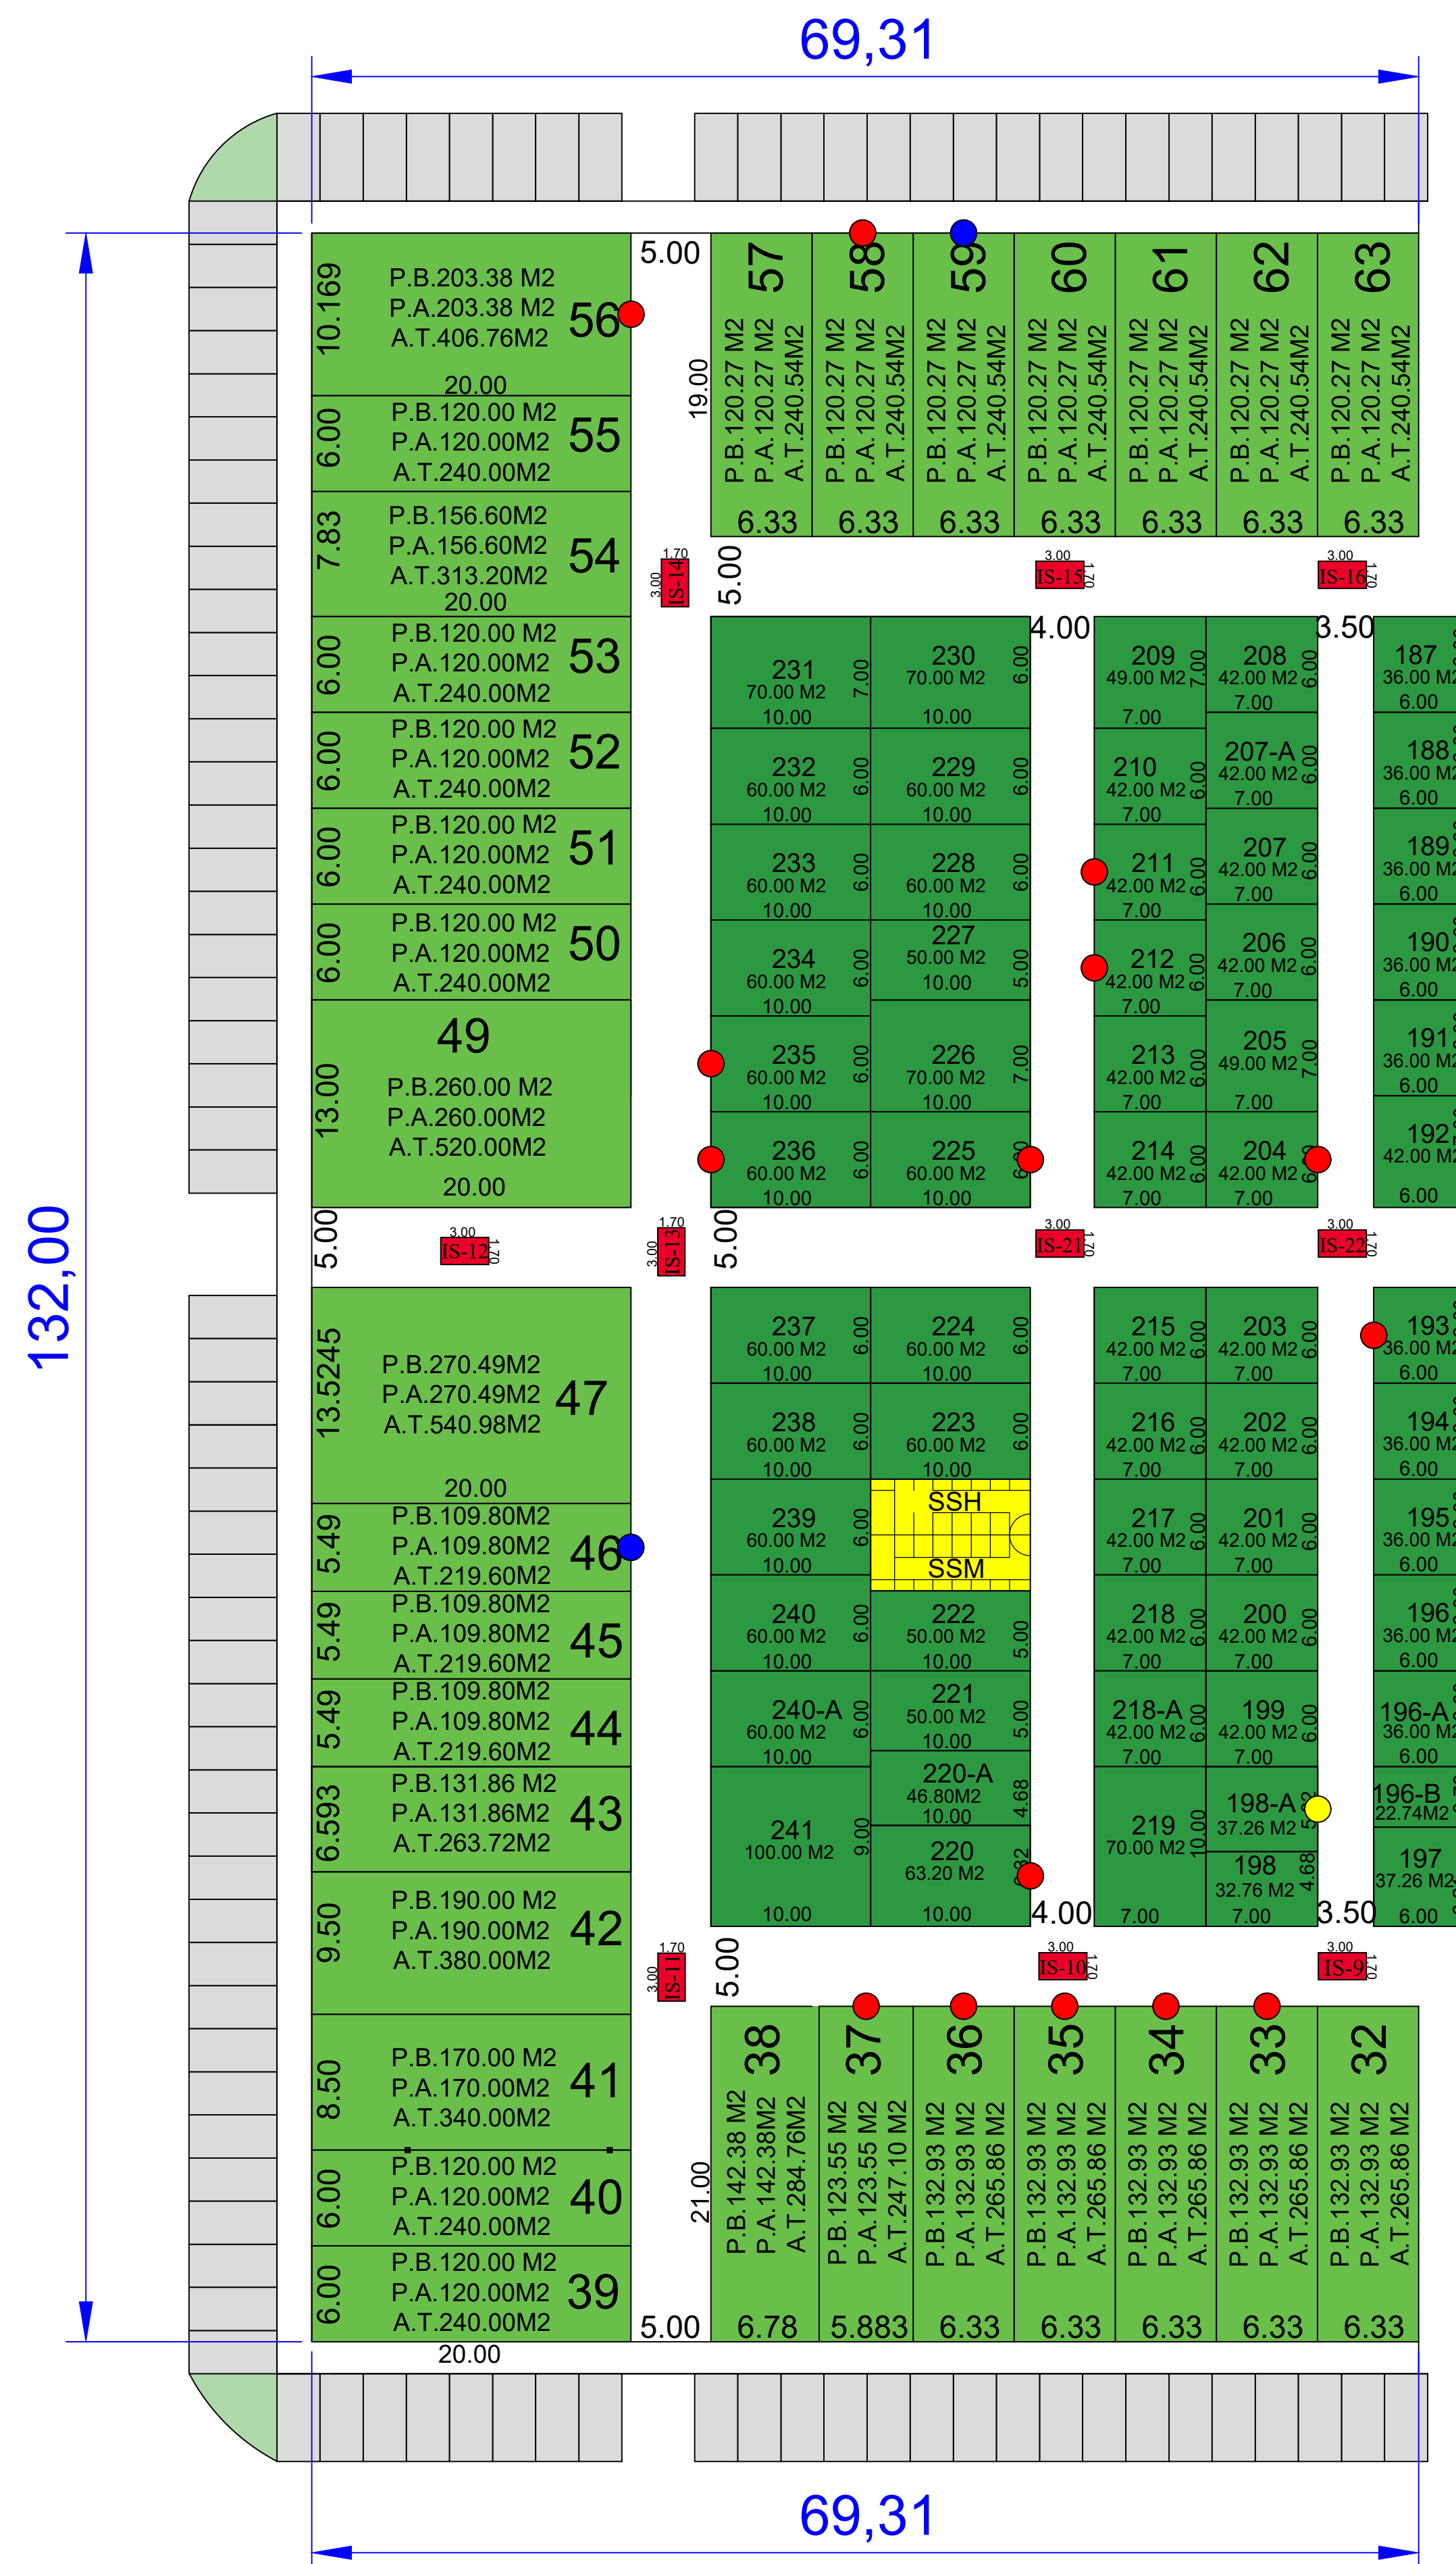

BOULEVARD BERNARDO QUINTANA
ACCESO

PLANTA BAJA			
CANTIDAD	COLOR	TIPO DE LOCAL	m2
85	 	LOCALES COMERCIALES	4.829.30m2
2	 	LOCALES COMERCIALES ANCLA	544.06m2
59	 	BODEGAS DE MERCADO	7.803.14m2
106	 	LOCALES DE MERCADO	4.529.37m2
26	 	LOCALES DE RESTAURANTES	534.00m2
24	 	ISLAS COMERCIALES	122.40m2

PLANTA BAJA
23,797.46m2

3-ABRIL-2023