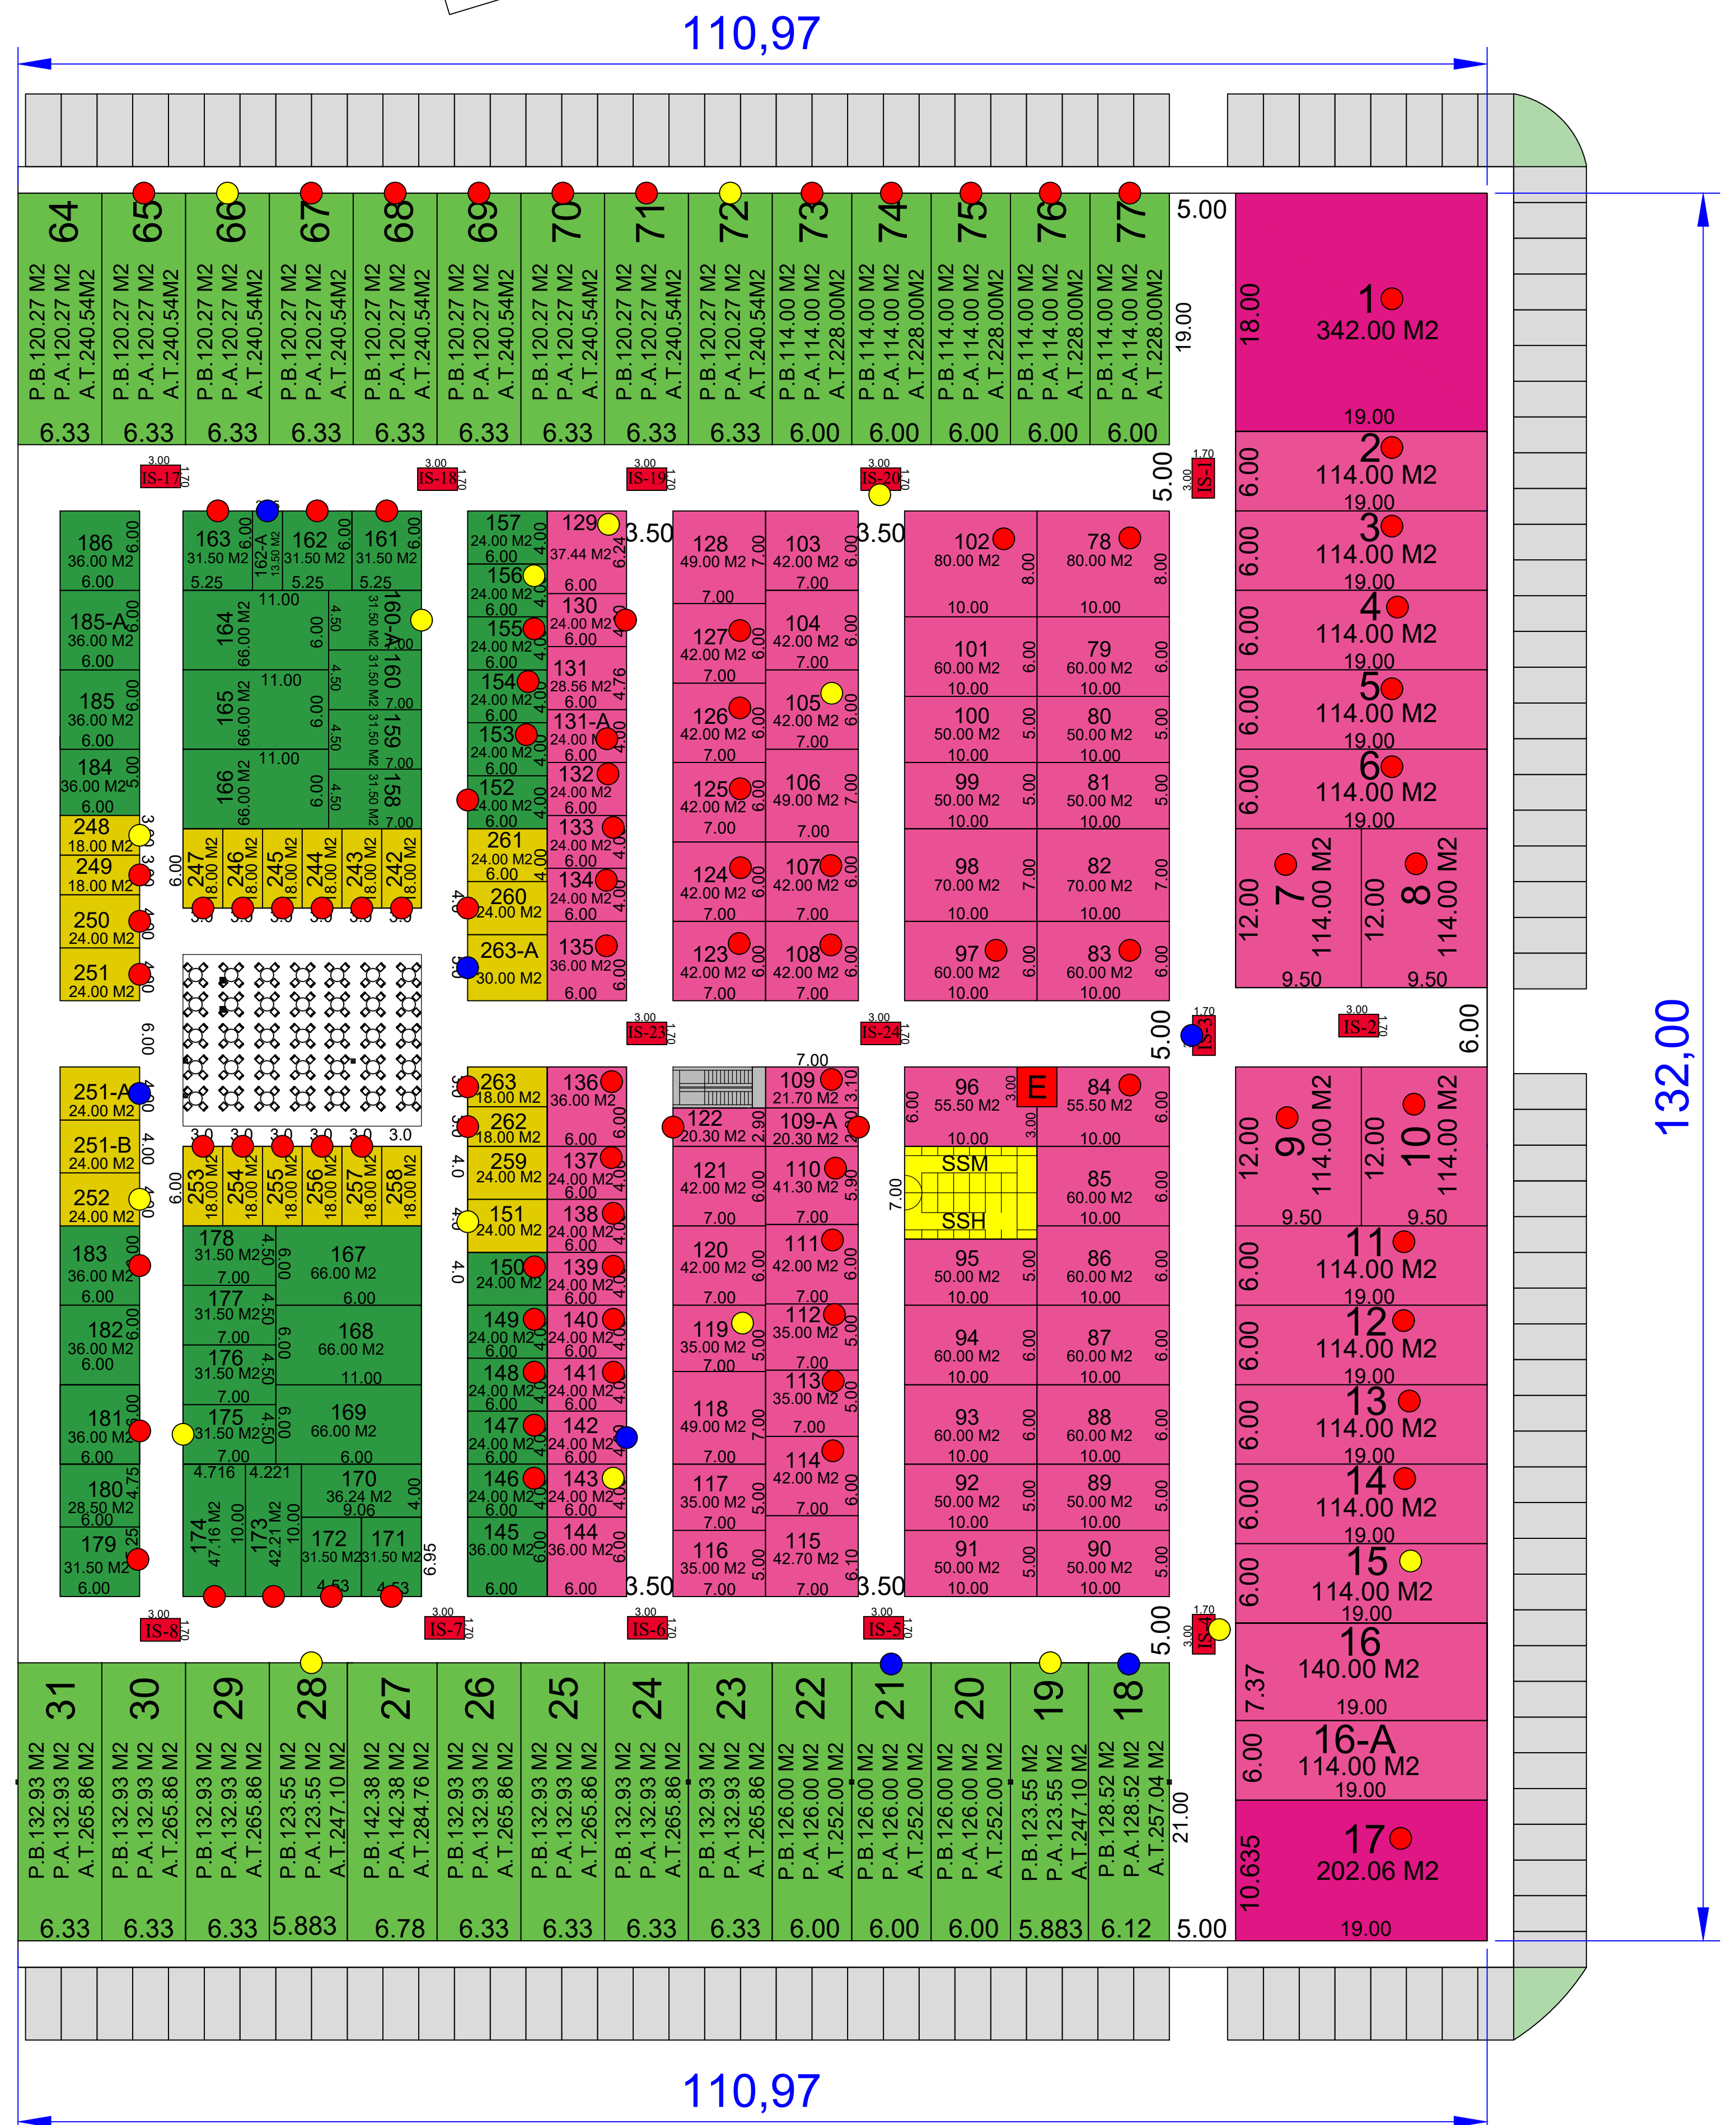

BOULEVARD BERNARDO QUINTANA
ACCESO

PLANTA BAJA			
CANTIDAD	COLOR	TIPO DE LOCAL	m2
85	 	LOCALES COMERCIALES	4.829.30m2
2	 	LOCALES COMERCIALES ANCLA	544.06m2
59	 	BODEGAS DE MERCADO	7.803.14m2
106	 	LOCALES DE MERCADO	4.529.37m2
26	 	LOCALES DE RESTAURANTES	534.00m2
24	 	ISLAS COMERCIALES	122.40m2

PLANTA BAJA
23,797.46m2

3-ABRIL-2023